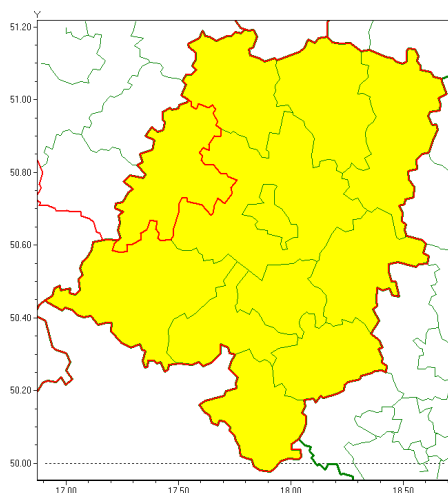

www: www.imgw.pl

Zasięg ostrzeżenia w województwie

Burze z gradem

Ostrzeżenie meteorologiczne Nr 55

Nazwa biura	IMGW-PIB Biuro Prognoz Meteorologicznych we Wrocławiu
Zjawisko/stopień zagrożenia	Burze z gradem/ 1
Obszar	województwo opolskie powiat brzeski
Ważność	od godz. 14:30 dnia 11.08.2020 do godz. 23:00 dnia 11.08.2020
Przebieg	Prognozuje się wystąpienie burz z opadami deszczu miejscami od 15 mm do 20 mm, lokalnie do 25 mm oraz porywami wiatru do 80 km/h. Miejscami grad.
Prawdopodobieństwo wystąpienia zjawiska(%)	80%
Uwagi	Brak.
Dyrektor synoptyk IMGW-PIB	Krzysztof Salanyk
Godzina i data wydania	godz. 06:34 dnia 11.08.2020
SMS	IMGW-PIB OSTRZEŻENIE: BURZE Z GRADEM/1 opolskie/brzeski od 14:30/11.08 do 23:00/11.08.2020 deszcz 25 mm, porywy 80 km/h, miejscami grad.