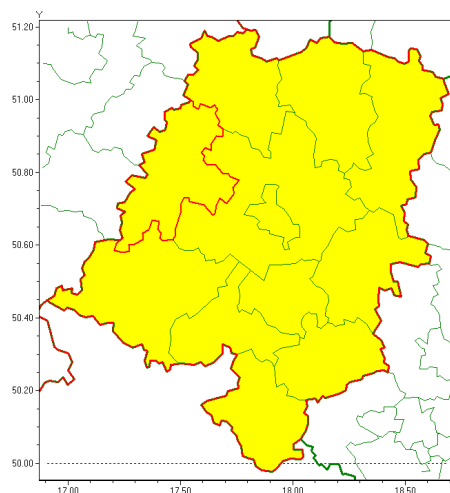

www: www.imgw.pl

Zasięg ostrzeżenia w województwie

Burze z gradem

Ostrzeżenie meteorologiczne Nr 25

Nazwa biura	IMGW-PIB Biuro Prognoz Meteorologicznych we Wrocławiu
Zjawisko/stopień zagrożenia	Burze z gradem/ 1
Obszar	województwo opolskie powiat brzeski
Ważność	od godz. 13:00 dnia 11.05.2020 do godz. 22:00 dnia 11.05.2020
Przebieg	Prognozuje się wystąpienie burz z opadami deszczu miejscami od 15 mm do 20 mm, lokalnie do 25 mm oraz porywami wiatru do 80 km/h. Miejscami może liwy grad.
Prawdopodobieństwo wystąpienia zjawiska(%)	90%
Uwagi	Brak.
Dyrektor synoptyk IMGW-PIB	Krzysztof Salanyk
Godzina i data wydania	godz. 07:18 dnia 11.05.2020
SMS	IMGW-PIB OSTRZEŻA: BURZE Z GRADEM/1 opolskie/brzeski od 13:00/11.05 do 22:00/11.05.2020 deszcz 25 mm, porywy 80 km/h.