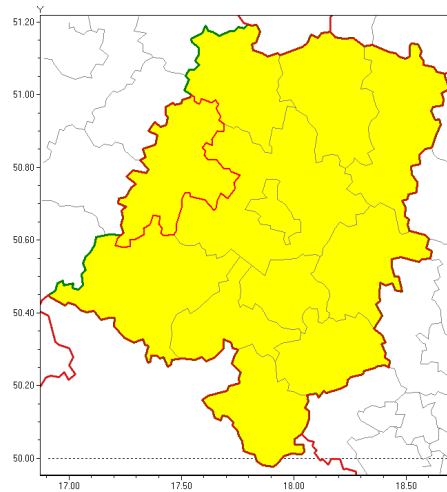

Zasięg ostrzeżenia w województwie

Burze z gradem

Ostrzeżenie meteorologiczne Nr 54

Nazwa biura	IMGW-PIB Biuro Prognoz Meteorologicznych we Wrocławiu
Zjawisko/stopień zagrożenia	Burze z gradem/ 1
Obszar	województwo opolskie powiat brzeski
Ważność	od godz. 13:00 dnia 28.08.2019 do godz. 22:00 dnia 28.08.2019
Przebieg	Prognozuje się wystąpienie burz z opadami deszczu miejscami od 20 mm do 30 mm, lokalnie do 40 mm oraz porywami wiatru do 90 km/h. Miejscami może liwy grad.
Prawdopodobieństwo wystąpienia zjawiska(%)	80%
Uwagi	Brak.
Dyrektor synoptyk IMGW-PIB	Edyta Socha
Godzina i data wydania	godz. 07:06 dnia 28.08.2019
SMS	IMGW-PIB OSTRZEŻENIE: BURZE Z GRADEM/1 opolskie/brzeski od 13:00/28.08 do 22:00/28.08.2019 deszcz 40 mm, porywy 90 km/h.