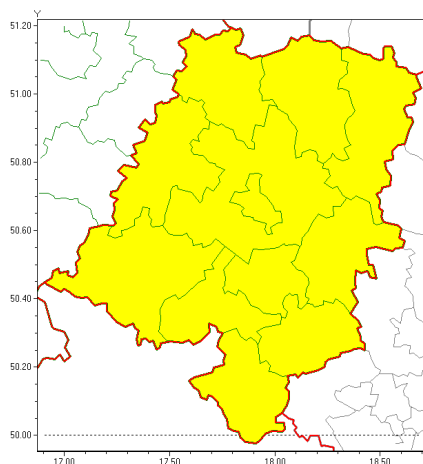

Zasięg ostrzeżeń w województwie

Burze z gradem
2019-05-28 09:32

WOJEWÓDZTWO OPOLSKIE
OSTRZEŻENIA METEOROLOGICZNE ZBIORCZO NR 40
WYKAZ OBOWIĄZUJĄCYCH OSTRZEŻEŃ
o godz. 09:32 dnia 28.05.2019

Zjawisko/Stopień zagrożenia	Burze z gradem/1
Obszar (w nawiasie numer ostrzeżenia dla powiatu)	powiaty: brzeski(29), głubczycki(29), kędzierzsko-kozielski(27), kluczborski(28), krapkowicki(26), namysłowski(30), nyski(30), oleski(27), Opole(29), opolski(29), prudnicki(29), strzelecki(27)
Ważność	od godz. 13:00 dnia 28.05.2019 do godz. 23:00 dnia 28.05.2019
Prawdopodobieństwo	80%
Przebieg	Prognozuje się wystąpienie burz z opadami deszczu od 15 mm do 25 mm, lokalnie do 40 mm oraz porywami wiatru do 65 km/h. Miejscami może liwy grad.
SMS	IMGW-PIB OSTRZEŻENIA: BURZE Z GRADEM/1 opolskie (wszystkie powiaty) od 13:00/28.05 do 23:00/28.05.2019 deszcz 40 mm, porywy 65 km/h. Dotyczy powiatów: wszystkie powiaty.
RSO	burze z gradem DD.MM, opady deszczu do 40 mm, porywy wiatru do 90 km/h.
Uwagi	Brak.
Dyrektor synoptyk IMGW-PIB	Piotr Ojrzyski